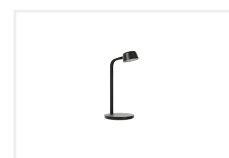

Motus Mini

motus is movement

motus Ęat

LUXO

Motus Mini - Luxo
Colour Concept

Beskrivning

Motus is movement

Den geniala 3-vęgsrۆrelsen gۆr att man enkelt och smidigt kan flytta lamphuvudet pā Motus Mini sā sā att ljuset riktas dit man vill ha det.

Motus Mini

Motus Mini är en liten dekorativ skrivbordslampa. En kort arm, fixerad pā en bordsfot. Lamphuvudet kan bۆjas i alla riktningar, vilket gۆr det enkelt att placera ljuset exakt dār det behۆvs. Trots sin blygsamma storlek ger Motus Mini mycket ljus, vilket gۆr den till en komplett arbetslampa fۆr mindre arbetsplatser.

Ljusflۆde

Motus Mini har ett symmetriskt ljusflۆde. Den finns med dim-2-warm funktionalitet, vilket ger utmārkt arbetsljus eller ett avkopplande varmt ljus nār den dimras ner. Designen gۆr att bordslampan sticker ut oavsett var den är placerad.

Teknisk beskrivning

Ljuskälla	LED 800 lumen ut vid 4000K Färgåtergivning (CRI) 90 Dim.-2-warm (D2W 4000-2700K), steglös dimning ner till 10%	Timer	En avstängningsfunktion finns integrerad, lampan stängs automatiskt av efter 9 timmar. Det går även att programmera så att lampan stängs av efter 4 timmar, se användarmanualen för mer information
Material & färg	Motus Mini har en pulverlackerad aluminiumarm, huvud och fot. Standardfärg är svart och vitt eller välj någon av de tillgängliga färgerna i Luxo Colour Concept (färgkoder enligt nedan) Estate Green - S 4520-G Pleasant Green - S 2520-G30Y Silk Teal - S 2015-B70G Mild citrus - S 1015-G50Y	Montering	Motus Mini levereras som standard med en bordsfot.
Optik	Symmetriskt ljusflöde med opalt bländskydd.	Armteknik & rörelse	Fast arm. Total armlängd 410 mm. huvud Ø96 mm Pitch, Yaw & Roll * -rörelse i huvudet för enkel placering av huvudet / ljuset utan stopp i rörelse * Pitch(upp och ner) Yaw (sida-till-sida) Roll (rotation runt en horisontell axel)
Strömförsörjning	Plug-in 18V strömförsörjning 100-240V, AC 50/60 Hz		