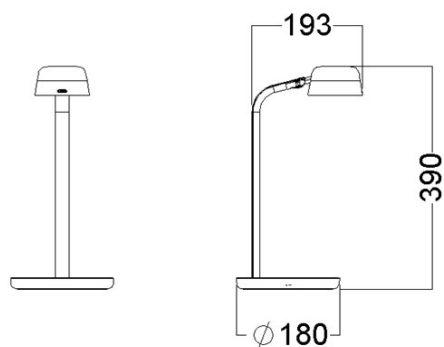

Teknisk beskrivning

Ljuskälla	LED 800 lumen ut vid 4000K Färgåtergivning (CRI) 90 Dim.-2-warm (D2W 4000-2700K), steglös dimning ner till 10%	Timer	En avstängningsfunktion finns integrerad, lampan stängs automatiskt av efter 9 timmar. Det går även att programmera så att lampan stängs av efter 4 timmar, se användarmanualen för mer information
Material & färg	Motus Mini har en pulverlackerad aluminiumarm, huvud och fot. Standardfärg är svart och vitt eller välj någon av de tillgängliga färgerna i Luxo Colour Concept (färgkoder enligt nedan) Estate Green - S 4520-G Pleasant Green - S 2520-G30Y Silk Teal - S 2015-B70G Mild citrus - S 1015-G50Y	Montering	Motus Mini levereras som standard med en bordsfot.
Optik	Symmetriskt ljusflöde med opalt bländskydd.	Armteknik & rörelse	Fast arm. Total armlängd 410 mm. huvud Ø96 mm Pitch, Yaw & Roll * -rörelse i huvudet för enkel placering av huvudet / ljuset utan stopp i rörelse * Pitch(upp och ner) Yaw (sida-till-sida) Roll (rotation runt en horisontell axel)
Strömförsörjning	Plug-in 18V strömförsörjning 100-240V, AC 50/60 Hz		

Måttskiss