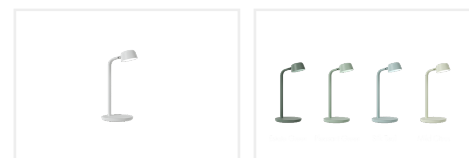

Motus Mini

motus is movement

motus Ęat

LUXO

Motus Mini - Luxo
Colour Concept

Beskrivning

Motus is movement

Den geniala 3-vęgsrۆrelsen gۆr att man enkelt och smidigt kan flytta lamphuvudet pā Motus Mini sā sā att ljuset riktas dit man vill ha det.

Motus Mini

Motus Mini är en liten dekorativ skrivbordslampa. En kort arm, fixerad pā en bordsfot. Lamphuvudet kan bۆjas i alla riktningar, vilket gۆr det enkelt att placera ljuset exakt dār det behۆvs. Trots sin blygsamma storlek ger Motus Mini mycket ljus, vilket gۆr den till en komplett arbetslampa fۆr mindre arbetsplatser.

Ljusflۆde

Motus Mini har ett symmetriskt ljusflۆde. Den finns med dim-2-warm funktionalitet, vilket ger utmārkt arbetsljus eller ett avkopplande varmt ljus nār den dimras ner. Designen gۆr att bordslampan sticker ut oavsett var den är placerad.

Teknisk beskrivning

Ljuskälla	LED 800 lumen ut vid 4000K Färgåtergivning (CRI) 90 Dim.-2-warm (D2W 4000-2700K), steglös dimning ner till 10%	Timer	En avstängningsfunktion finns integrerad, lampan stängs automatiskt av efter 9 timmar. Det går även att programmera så att lampan stängs av efter 4 timmar, se användarmanualen för mer information
Material & färg	Motus Mini har en pulverlackerad aluminiumarm, huvud och fot. Standardfärg är svart och vitt eller välj någon av de tillgängliga färgerna i Luxo Colour Concept (färgkoder enligt nedan) Estate Green - S 4520-G Pleasant Green - S 2520-G30Y Silk Teal - S 2015-B70G Mild citrus - S 1015-G50Y	Montering	Motus Mini levereras som standard med en bordsfot.
Optik	Symmetriskt ljusflöde med opalt bländskydd.	Armteknik & rörelse	Fast arm. Total armlängd 410 mm. huvud Ø96 mm Pitch, Yaw & Roll * -rörelse i huvudet för enkel placering av huvudet / ljuset utan stopp i rörelse * Pitch(upp och ner) Yaw (sida-till-sida) Roll (rotation runt en horisontell axel)
Strömförsörjning	Plug-in 18V strömförsörjning 100-240V, AC 50/60 Hz		